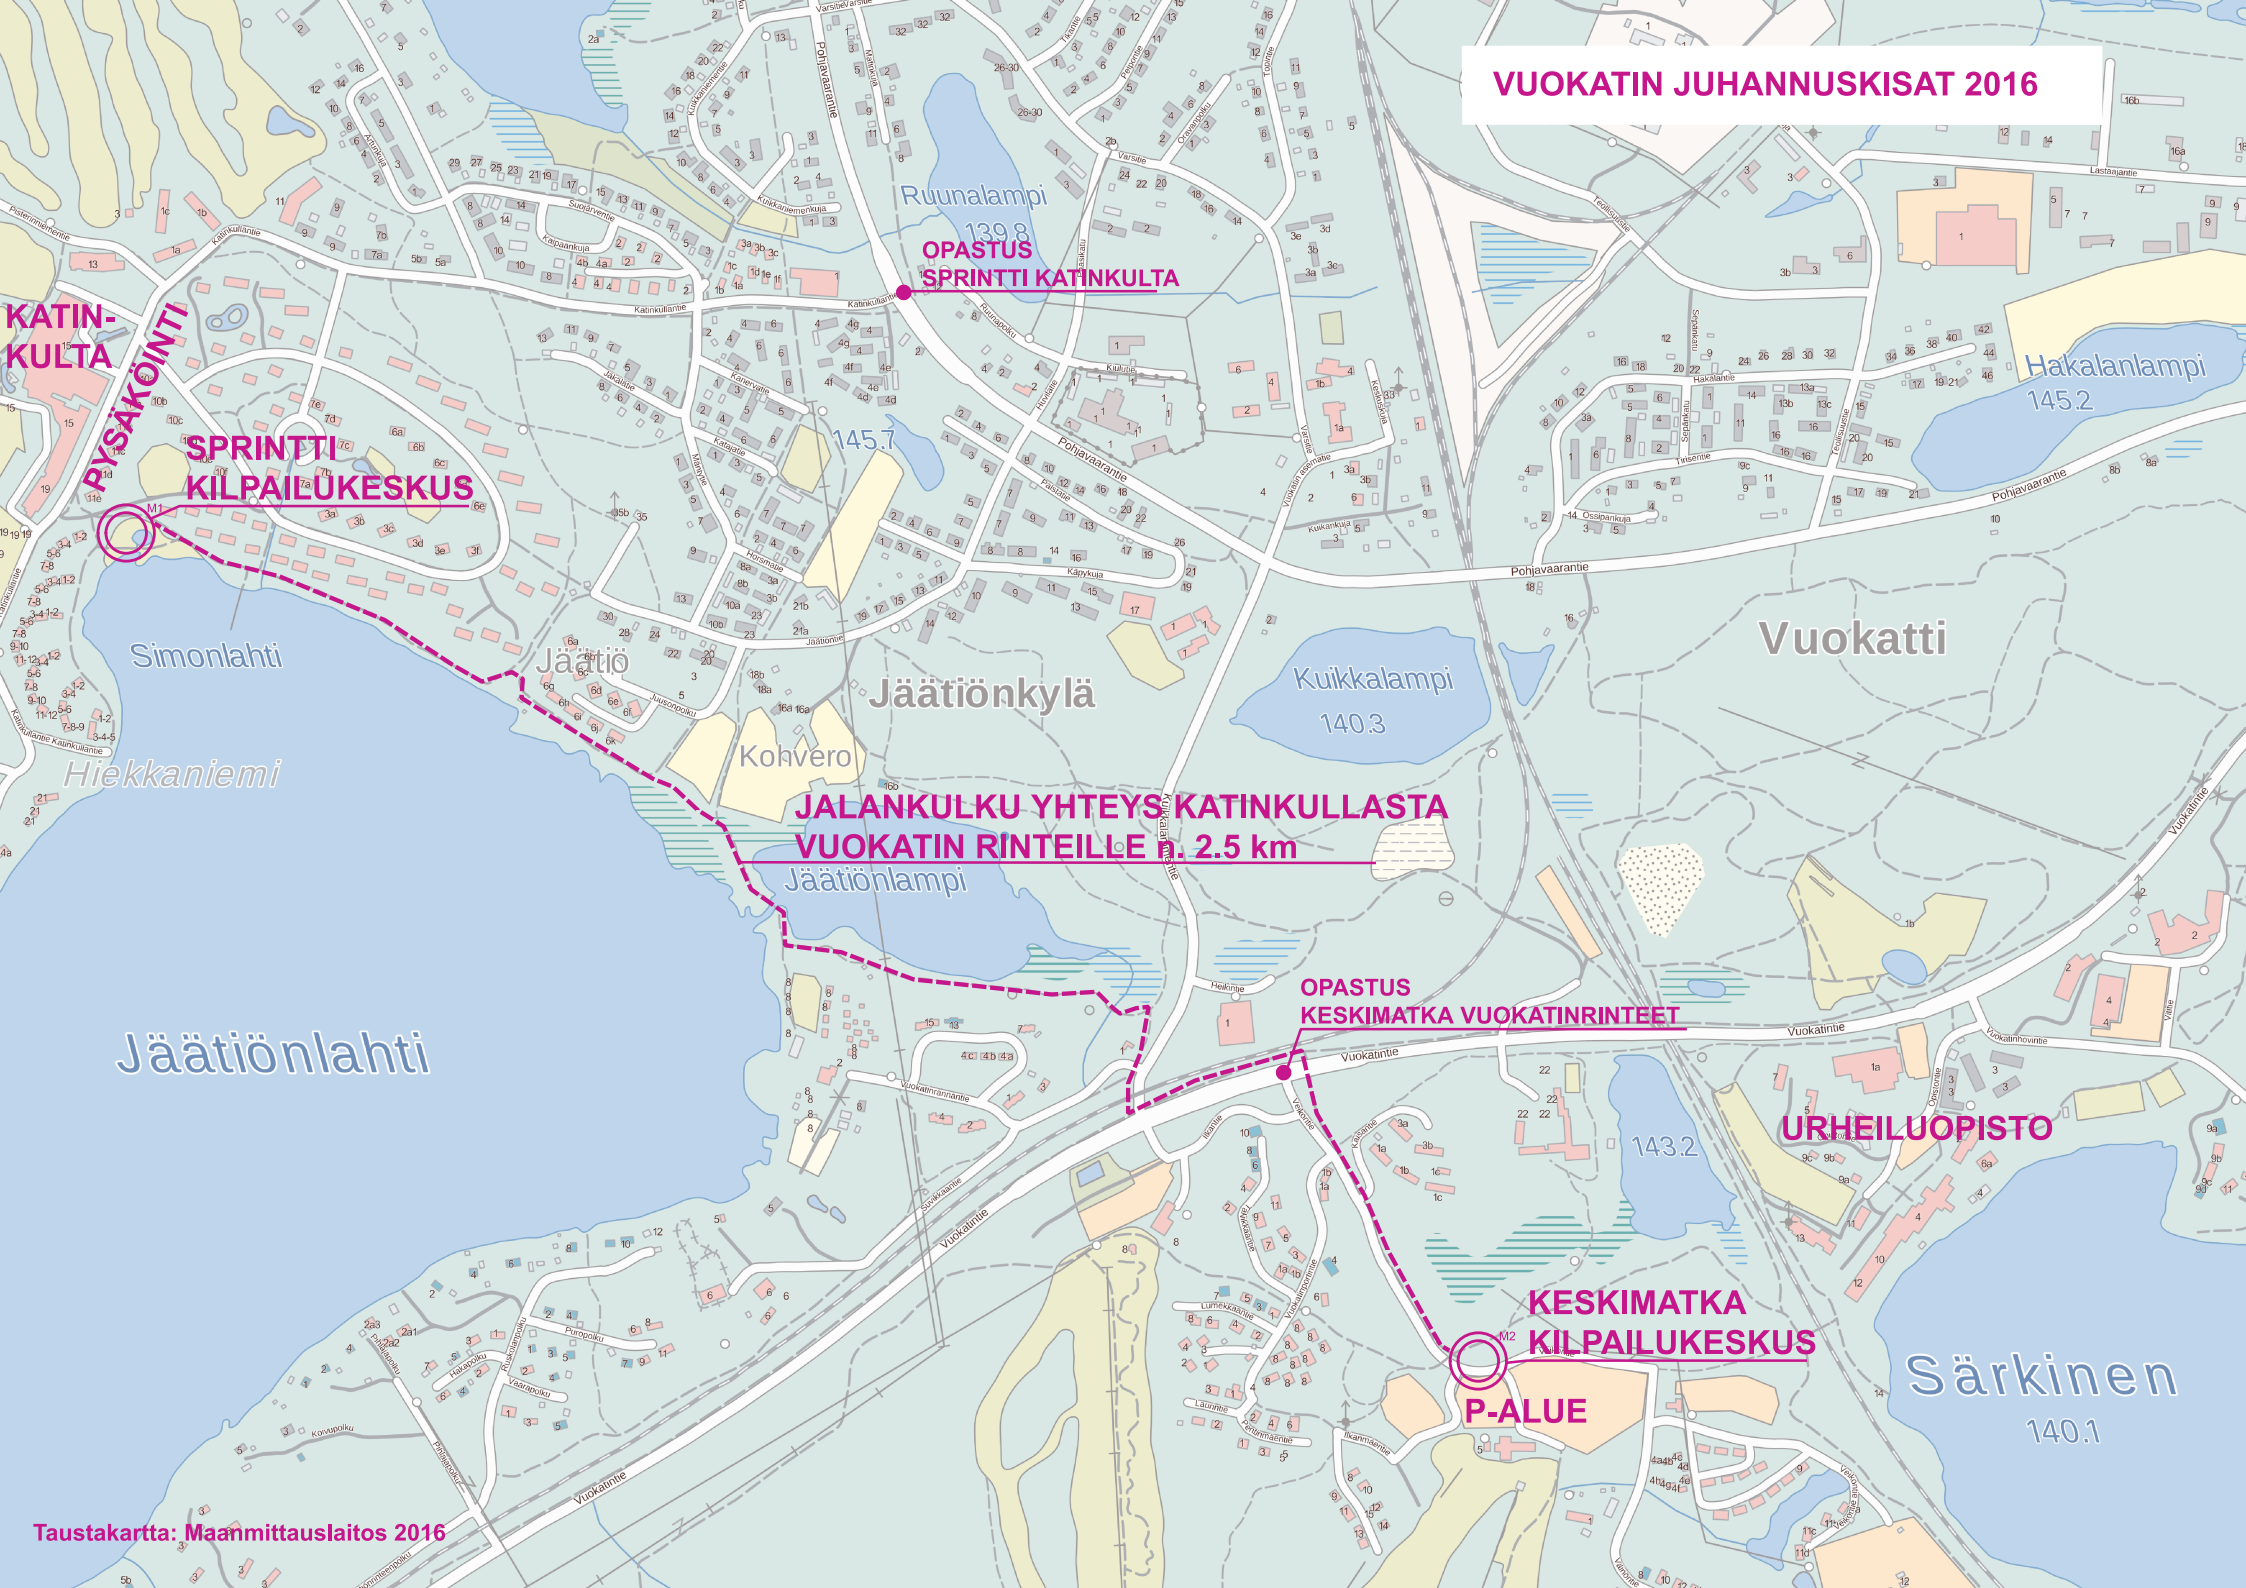

VUOKATIN JUHANNUSKISAT 2016

KATINKULTA

PYSÄKOINTI

SPRINTTI KILPAILUKESKUS

OPASTUS SPRINTTI KATINKULTA

JALANKULKU YHTEYS KATINKULLASTA
VUOKATIN RINTEILLE 2.5 km

OPASTUS KESKIMATKA VUOKATINRINTEET

KESKIMATKA KILPAILUKESKUS
P-ALUE

URHEILUOIPISTO